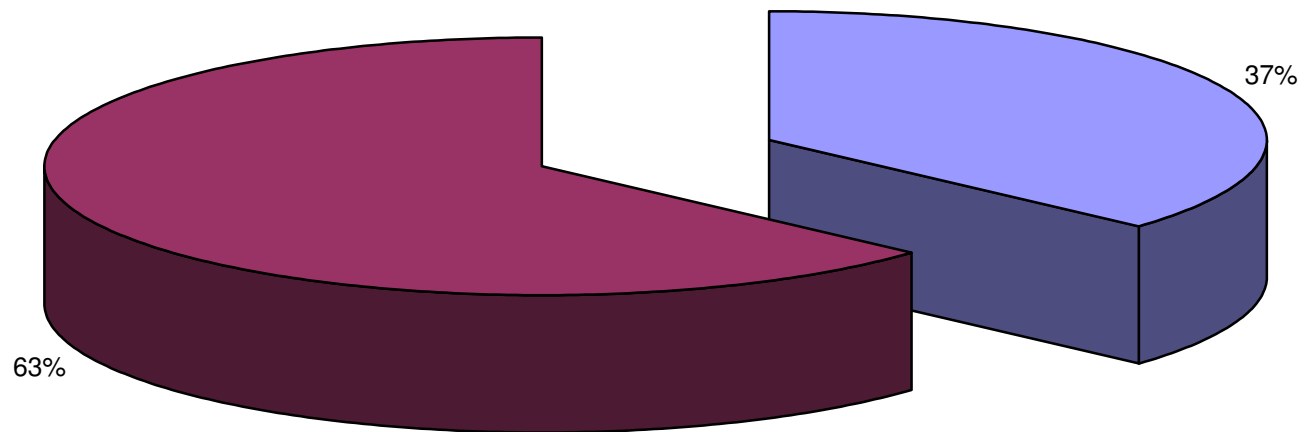

Direzione Provinciale del Lavoro di Modena
Servizio Ispezione del Lavoro

Aziende ispezionate nel 2007